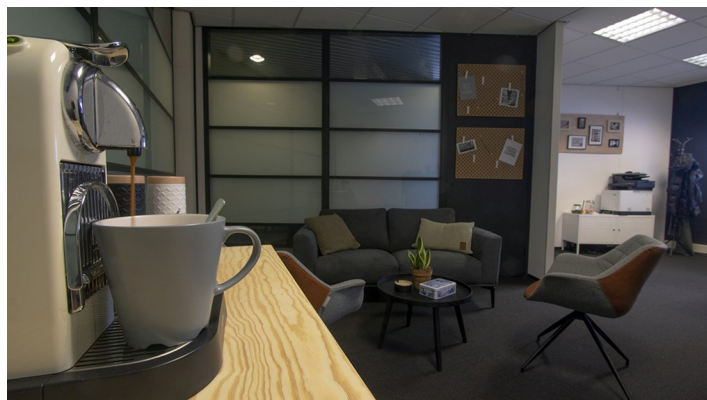

Roda J.C. Ring 99A

6466 NH Kerkrade

€ 430,- per maand

Kenmerken

Type:	Kantoorruimte
Oppervlakte:	Op aanvraag
Type Lokatie:	Bedrijventerrein
Bouwjaar:	2006
Algemeenestaat	Normaal
Energie label	A

Scan mij voor
meer informatie