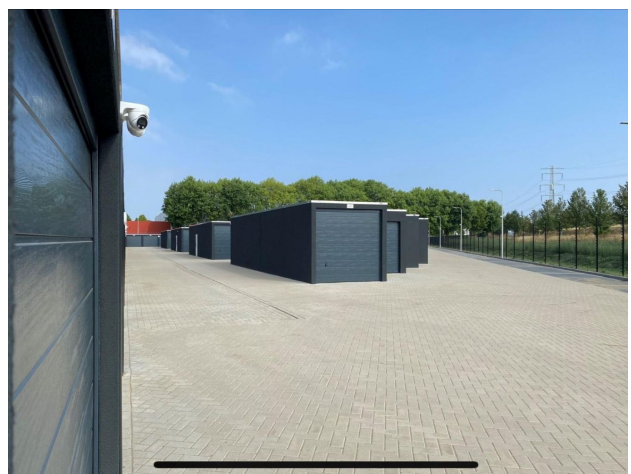

Jan Campertstraat 13GB59

6416 SG Heerlen

€ 399,- per maand

Kenmerken

Type:	Industrie
Oppervlakte:	Op aanvraag
Type Lokatie:	-
Bouwjaar:	2022
Algemeenestaat	Normaal
Energie label	-

Scan mij voor
meer informatie