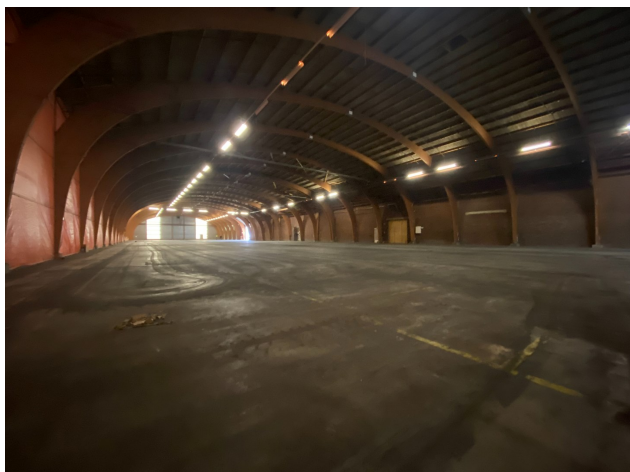

Boschstraat 23

6442 PB Brunssum

€ 55,- per m²/jaar

Kenmerken

Type:	Industrie
Oppervlakte:	85000 m2
Type Lokatie:	Bedrijventerrein, Industrierrein
Bouwjaar:	1966
Algemeenestaat	Direct te aanvaarden
Energielabel	-