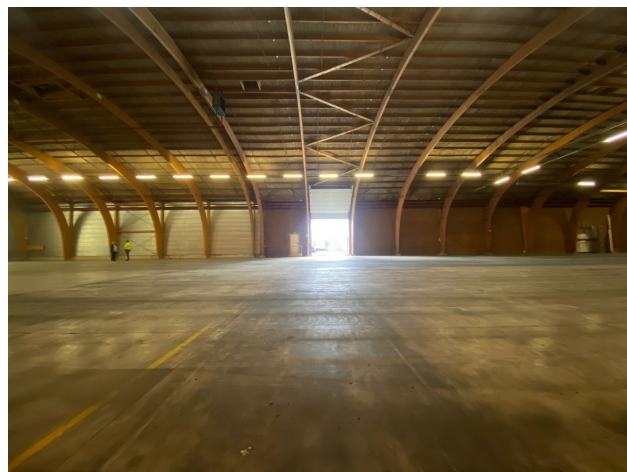

Boschstraat 23

6442 PB Brunssum

€ 55,- per m²/jaar

Kenmerken

Type:	Industrie
Oppervlakte:	85000 m2
Type Lokatie:	Bedrijventerrein, Industrierrein
Bouwjaar:	1966
Algemeenestaat	Direct te aanvaarden
Energielabel	-