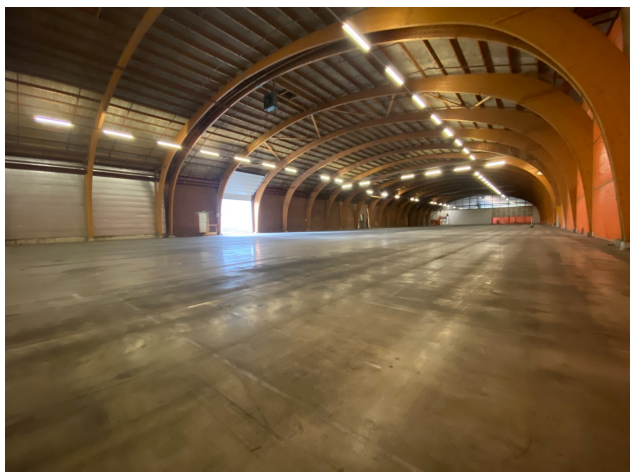

Boschstraat 23

6442 PB Brunssum

€ 55,- per m²/jaar

Kenmerken

Type:	Industrie
Oppervlakte:	85000 m2
Type Lokatie:	Bedrijventerrein, Industrierrein
Bouwjaar:	1966
Algemeenestaat	Direct te aanvaarden
Energielabel	-