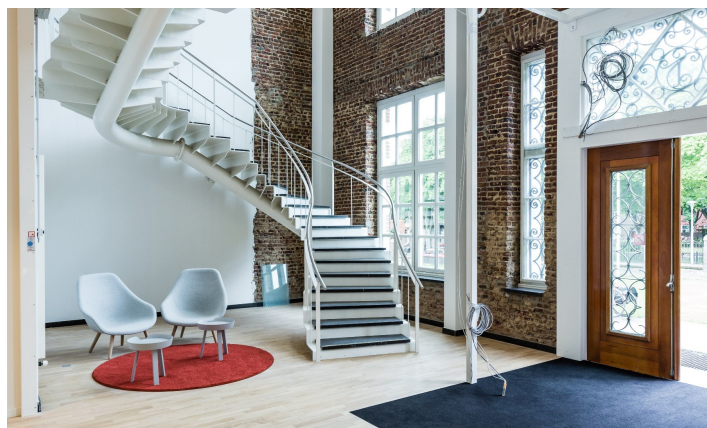

## Kenmerken

Type:	Kantoorruimte
Oppervlakte:	Op aanvraag
Type Lokatie:	Kantoorterrein, Woonwijk
Bouwjaar:	1919
Algemeenestaat	Direct te aanvaarden
Energielabel	B

Scan mij voor  
meer informatie